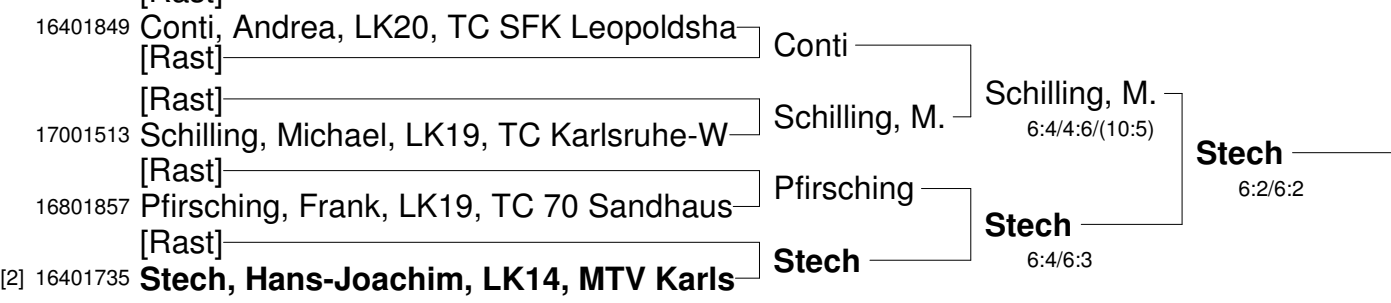

Setzung

- 1 Graf
- 2 Stech
- 3 Stöckle
- 4 Nagel
- 5 Wiegand
- 6 Walter
- 7 Kopf
- 8 Herpel

Kim
6:4/6:4

Vogel
6:2/6:2

Vogel
6:0/6:0

Gerndt
6:3/5:7/6:3

3. Platz
Kim
o.Sp.

Walter
6:3/6:3